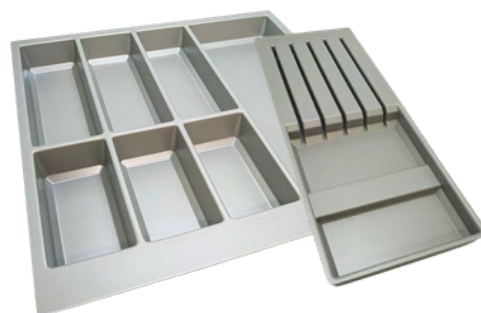

1/2-kulmakaruselli

3/4-kulmakaruselli

Taso- ja lautashyllysetti

Lusikkalokerikko

Veitsisetti ja lokerikko  
Veitsisetti käy 600mm ja  
800mm laatikoihin