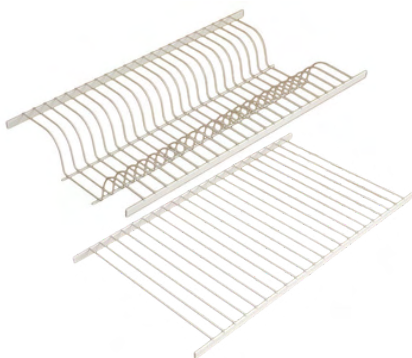

**Jätesankovaunu**  
Jäteastioiden koko 10l  
Mitat 258 x 450 x 400

**Jätevaunu XXL**  
jäteastioiden koko 2x 10l + 5l  
Mitat 267 x 450 x 325

**Move**  
300/400/500/600/800 mm  
kaappeihin

**Lemans**  
Hidastimella varustettu  
piilkokulmamekanismi  
Hyllyjen kantavuus 25 kg / hylly  
Oven minimileveys 395 mm

1/2-kulmakaruselli

3/4-kulmakaruselli

Taso- ja lautashyllysetti

Lusikkalokerikko

Veitsisetti ja lokerikko  
Veitsisetti käy 600mm ja  
800mm laatikoihin