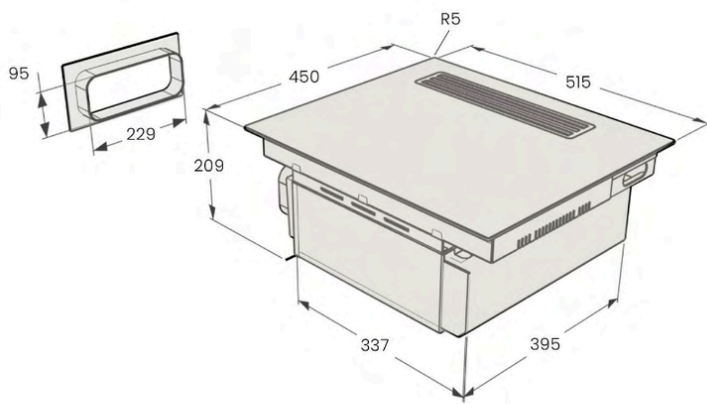

Liesituulettimet

Tasoliesituuletin Savo Nero 50, 60, 80