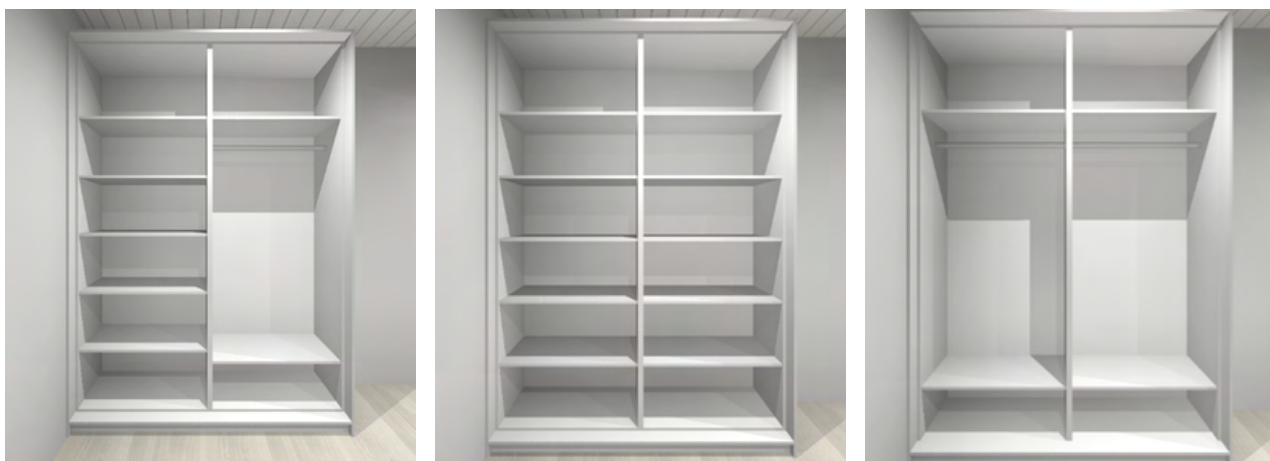

## Liukuoviryhmä 1

Sisältää: kaksi liukuovea, kaksi runkoa, hyllylevyt ja vaate tangon. Ryhmän leveys on 1200-2000 mm.

Esimerkkikokonaisuuksia: