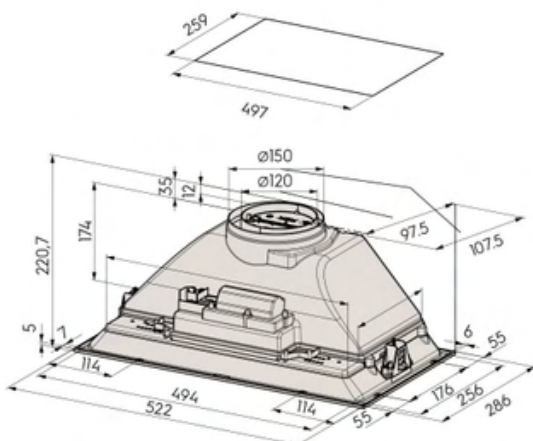

Liesituulettimet

Savo

Savo-liesituuletin on kehitetty sopivaksi Suomen yleisimpiin ilmanvaihtototeutuksiin: pien- ja kerrostaloihin, uudis- ja remonttikohteisiin. Savo-liesituulettimissa yhdistyvät: kaunis muotoilu, viimeisin teknologia, miellyttävä käyttö ja turvallisuus. Ne soveltuvat jokaiseen kotiin ja niiden yksityiskohdat on mietitty huolellisesti ja käytännöllisesti asennuksesta aina puhdistukseen saakka. Liesituuletin toimitetaan aina aktiivihilisuodattimella varustettuna.

G-3305-S