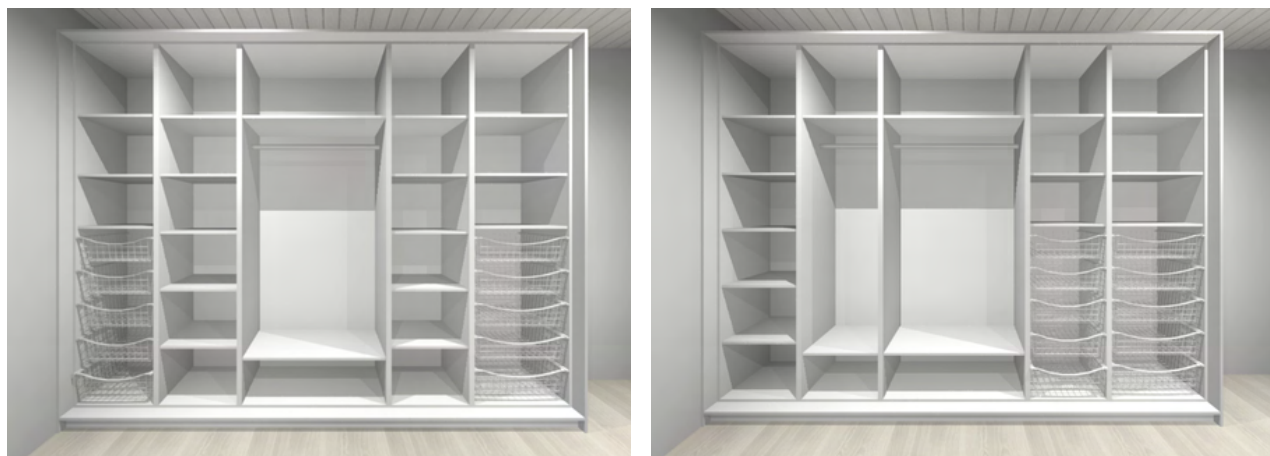

Liukuoviryhmä 4

Sisältää: kolme ovea, viisi runkoa, hyllylevyt, vaatehangan ja maksimissaan 12 rutiläkoria. Rutiläkoreja saa leveyksille: 500, 600 ja 800 mm. Ryhmän leveys 2400-3000 mm.

Esimerkkikokonaisuuksia: