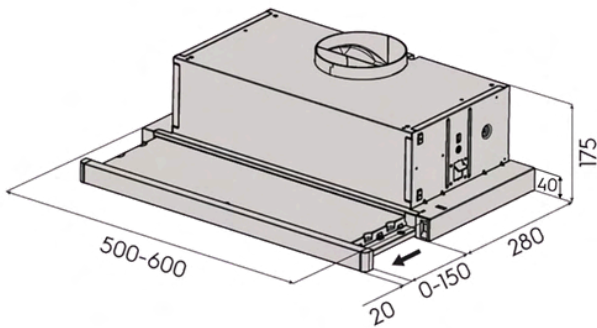

P-24, avattuna

P-24, etupaneelit