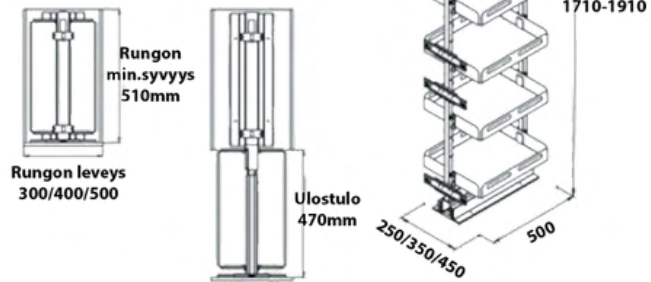

Leikkuulauta massiivipuuta

Mittojesi mukaan tehdyt
laadukkaat leikkuulaudat