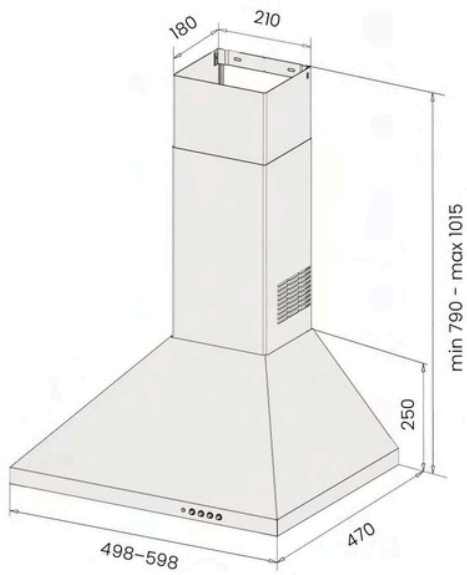

# Liesituulettimet

Tasoliesituuletin Savo Nero 50, 60, 80

C-44  
Valkoinen, rosteri, musta