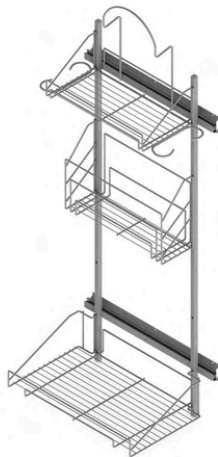

Siivouskomerosetti, ulosvedettävä